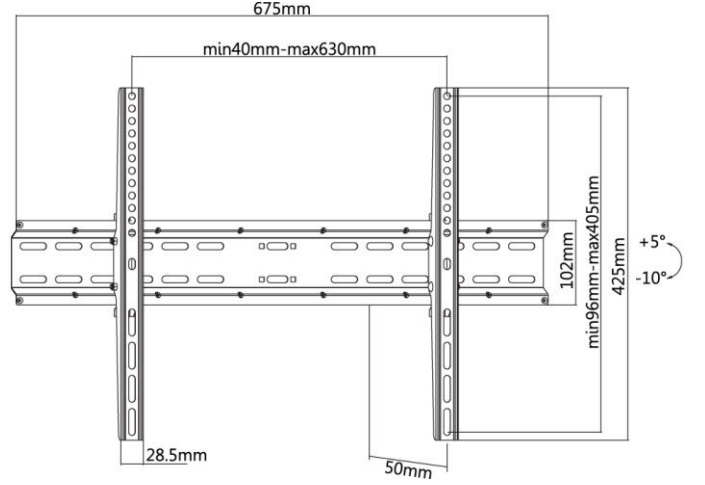

reflecta PLANO Slim 70-6040T TV Montaj Aparatı

Ürün Bilgisi:

- TV'ler için üniversal, eğilebilir duvar montaj aparatı
- Maksimum taşıma kapasitesi: 35 kg
- 37 – 70“ (94 -178 cm) ekranlar ile uyumludur.
- Vesa: 600x400, 400x400, 400x300, 400x200, 300x300, 300x200, 200x200
- Duvara mesafe: 50 mm
- Eğim: +5° / -10°
- Entegre su terazisi (manyetik)